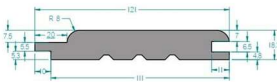

PRODUKTDATENBLATT

Profilholz Nord. Fichte RP roh

Profilholz Nord. Fichte RP roh
A/B-Sortierung

Art. Nr.: B61862

Abmessungen: 4.500,0 x 121,0 x 19,0 mm
(L x B x H)

Web ID: 3PRRFIN19121450AB **Verpackungseinheit:** 6 Stück

EAN: 4028377045147 **Mind. Bestellmenge:** 6 Stück

Produktdetails

Gewicht: 4,66 kg

Profilholz bietet Platz für individuelle Gestaltung in den eigenen vier Wänden. Es ist pflegeleicht und trägt durch seine feuchtigkeitsregulierenden Eigenschaften zu einem gesunden Raumklima bei.