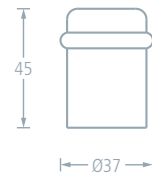

# TÜRPUFFER

E498 / M498 / 3884

Werkstoff: Edelstahl  
Oberfläche: matt

Werkstoff: Messing  
Oberfläche: verchromt, poliert

Bezeichnung	Beschreibung	Edelstahl	Messing verchromt	Messing poliert
E498	Bodentürpuffer	E470061		
M498	Bodentürpuffer		E490077	E480060

Werkstoff: Edelstahl  
Oberfläche: matt

Werkstoff: Aluminium  
Oberfläche: F1 natursilber eloxiert

Bezeichnung	Beschreibung	Edelstahl	Alu F1	Schwarz
3884.00	Bodentürpuffer	E447094	E424886	
3884.10	Unterlagsplatte 10 mm			E446393