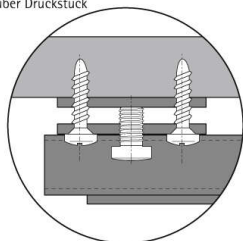

PRODUKTDATENBLATT

Höhenverstellung
über Druckstück

Quadro Big Duplex Einbaulänge 550 mm

Quadro Big Duplex
Kulissenauszug für Bodenmontage
Einbaulänge 550 mm
9134840

Art. Nr.: E9134840 **Abmessungen:** 0,0 x 0,0 x 0,0 mm (L x B x H)
Web ID: 934KQHB9134840 **Verpackungseinheit:** 1 Stück
EAN: 4023149387012 **Mind. Bestellmenge:** 1 Stück

Produktdetails

Gewicht: 1,737 kg
Maßeinheit: 1
Anbruch: Nein
Oberfläche: verzinkt
Quadro Big Duplex, 550 mm

- Für Bodenmontage
- Einsatz bei Kulissenschränken z. B. im Wohnbereich, in der Küche oder für Apotheken / Arztpraxen
- Belastbarkeit 50 kg nach EN 15338, Level 2
- Vollauszug mit Dämpfung Silent System
- Stahl verzinkt

Links zum Artikel

- Cadenas Zeichnung
- Artikeldaten 2D/3D (DWG/DXF)

Downloads zum Artikel

- 934KQHB9134840MS_10201_0000_00_Kulissenauszug.pdf