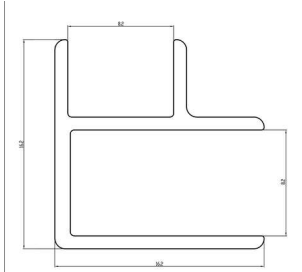

PRODUKTDATENBLATT

SpaStyling Innen-&Außeneck Profil, f. Plattenverbindung, Alu

SpaStyling Innen- und Außeneck Profil,
zur Verbindung der Platten, Aluminium,
50312338

Art. Nr.: E9200513

Abmessungen: 3.050,0 x 0,0 x 0,0 mm
(L x B x H)

Web ID: 923SSZREIAEP3050ALU **Verpackungseinheit:** 1 Stück

EAN: 4260177042333

Mind. Bestellmenge: 1 Stück

Produktdetails

Gewicht: 0,438 kg

Maßeinheit: 1

WF30HolzartDekor: Edelstahl/Aluminium

WF30Produkt: Zubehör SpaStyling