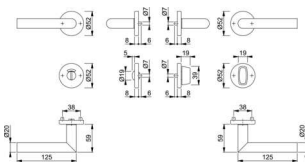

PRODUKTDATENBLATT

Hoppe Bad-Grt. E1400Z/42KV/42KVS Amsterdam

Hoppe Bad-Grt. E1400Z/42KV/42KVS
 Edelstahl F69 Amsterdam
 TS 37-42 mm
 mit rot/ weiss Verriegelung
 Schnellstift-Verbindung
 DIN EN 1906 Kl. 3
 3289760

Art. Nr.: E9402620

Abmessungen: 0,0 x 0,0 x 0,0 mm
 (L x B x H)

Web ID: 943WCHOE1400Z42KERRW **Verpackungseinheit:** 1 Garnitur

EAN: 4012789523805

Mind. Bestellmenge: 1 Garnitur

Produktdetails

Gewicht: 0,62 kg