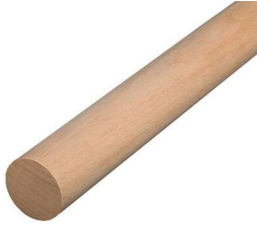

PRODUKTDATENBLATT

Handlauf Buche roh geschliffen

Handlauf Buche roh geschliffen

Art. Nr.: B3053071 **Abmessungen:** 4.000,0 x 0,0 x 42,3 mm (L x B x H)

Web ID: 3LRUBUC42400 **Verpackungseinheit:** 1 Stück

Mind. Bestellmenge: 1 Stück

Produktdetails

Gewicht: 3,5 kg

WF30HolzartDekor: Buche

WF30Produkt: Handlauf

Ausführung: Handläufe

Oberfläche: roh geschliffen

Handläufe sind eine profilierte oder runde Festhalte- und Führungsmöglichkeit in Griffhöhe. Sie haben meist eine Form von Stangen, Schienen oder Leisten. Unser Handlaufsortiment bietet die Handläufe in Buche und Eiche an mit den Oberflächen roh/roh geschliffen/gedämpft roh sowie lackiert/lackiert geschliffen/gedämpft lackiert.