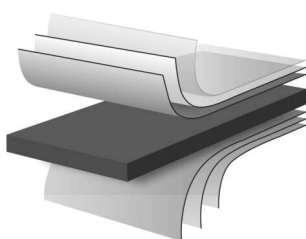

PRODUKTDATENBLATT

CDF Platte Schwarz beschichtet U 190 PE

CDF Platte Schwarz beschichtet

U 190 PE

Compact Density Fibreboard

100% PEFC zertifiziert, DNVSE-PEFC-COC-349

Art. Nr.: P0038445 **Abmessungen:** 2.800,0 x 2.070,0 x 12,4 mm (L x B x H)

Web ID: 0CDFSCH12 **Verpackungseinheit:** 1 Stück

Mind. Bestellmenge: 1 Stück

Produktdetails

Gewicht: 72,59 kg

WF00Dekor: Uni

WF00Farbton: Schwarz

WF00Plattenoberflaeche: PE Perl

WF00Verwendungszweck: • Innenbereich
• nichttragende Zwecke im Feuchtbereich

SWISSCDF ist eine kompakt verdichtete, schwarz eingefärbte Faserplatte (> 1'000 kg/m³), die mit ihrer hohen Dichte und den ästhetischen Reizen die Design- und Ladenbau-Herzen höher schlagen lässt.