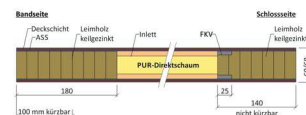

PRODUKTDATENBLATT

VARIOTEC HT-Rohlinge Vario Pur MDF Inlett

VARIOTEC Haustürrohling Vario PUR

Deckschicht innen und außen Ass + MDF Exterior 3 mm

Rahmenholz Kiefer, Ausführung Schloßseite keilgezinkt

Kern MDF Inlett PUR MDF Inlett

Stabilisator FKV

geprüft nach DIN EN 1121 Prüfklima c, d, e

Toleranzklasse 3 nach DIN EN 12219:2000-06

Art. Nr.: T1086135

Abmessungen: 2.150,0 x 950,0 x 68,0 mm
(L x B x H)

Web ID: 1RHVMDFVPIN9521568 **Verpackungseinheit:** 1 Stück

Mind. Bestellmenge: 1 Stück

Kürzbarkeit: Bandseite 100 mm, oben und unten jeweils 110 mm

Downloads zum Artikel

- 1RHVMDFVPIN952156810_RHV_2-VARIO-PUR.pdf