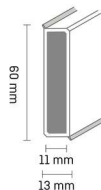

PRODUKTDATENBLATT

Sockelleiste Cubu flex life 60 weiß 1013

Sockelleiste Cubu flex life 60 weiß 1013

Art. Nr.: B3054691 **Abmessungen:** 2.500,0 x 60,0 x 12,0 mm (L x B x H)

Web ID: 3LSOWEIDÖP6012 **Verpackungseinheit:** 1 Stück

EAN: 4036793094663 **Mind. Bestellmenge:** 1 Stück

Produktdetails

Gewicht: 1,1 kg
Maßeinheit: 2,5
WF30Anwendungszweck: Innenausbau
WF30HolzartDekor: Weiß
WF30Oberflaechenart: foliert
WF30Produkt: Sockelleiste
WF30Profilart: gerade
WF30Traeger: MDF