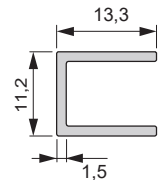

### Mec Glass

Produktmerkmale: Anbauprofil  
 Glaskantenprofil  
 Für 8 mm Glasböden  
 Materialstärke: 1.5 mm

Material: Aluminium EV1  
 Farbe: Silberfarben  
 Abmessungen: 2500x13x11 mm

Verwendbare LED Bänder und Lichtwirkung auf S. 244

### Mec Fly

Produktmerkmale: Anbauprofil  
 Glaskantenprofil  
 Für 6-8 mm Glasböden  
 Abzug Glasbodentiefe: 10 mm

Material: Kunststoff  
 Farbe: Edelstahlfarben/Opal  
 Abmessungen: 2050x15.2x19.2 mm

Verwendbare LED Bänder und Lichtwirkung auf S. 244

### Mec Venice A

Produktmerkmale: Aufsatzprofil für 16 mm Nischenverkleidungen  
 Gesamtbreite inkl. Endkappen: 2700 mm  
 Bohrungen für Kabelausgang  
 Inklusive Abdeckprofil und Adapterprofil

Material: Aluminium  
 Farbe: Edelstahlfarben / Schwarz  
 Abmessungen: 2700x19.2x56.9 mm (inkl. Endkappen)

Verwendbare LED Bänder und Lichtwirkung auf S. 244

Mec Venice A	Länge (mm)	Farbe	Ref.
Aufsatzprofil	2696	Edelstahlfarben	2000883
		Schwarz	2000884
Endkappenset		Edelstahlfarben	2000885
		Schwarz	2000886