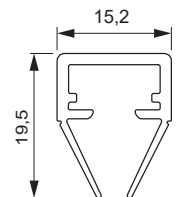

### Mec Glass

Produktmerkmale: Anbauprofil  
 Glaskantenprofil  
 Für 8 mm Glasböden  
 Materialstärke: 1.5 mm

Material: Aluminium EV1  
 Farbe: Silberfarben  
 Abmessungen: 2500x13x11 mm

Verwendbare LED Bänder und Lichtwirkung auf S. 244

### Mec Fly

Produktmerkmale: Anbauprofil  
 Glaskantenprofil  
 Für 6-8 mm Glasböden  
 Abzug Glasbodentiefe: 10 mm

Material: Kunststoff  
 Farbe: Edelstahlfarben/Opal  
 Abmessungen: 2050x15.2x19.2 mm

Verwendbare LED Bänder und Lichtwirkung auf S. 244

### Mec Venice A

Produktmerkmale: Aufsatzprofil für 16 mm Nischenverkleidungen  
 Gesamtbreite inkl. Endkappen: 2700 mm  
 Bohrungen für Kabelausgang  
 Inklusive Abdeckprofil und Adapterprofil

Material: Aluminium  
 Farbe: Edelstahlfarben / Schwarz  
 Abmessungen: 2700x19.2x56.9 mm (inkl. Endkappen)

Verwendbare LED Bänder und Lichtwirkung auf S. 244

Mec Venice A	Länge (mm)	Farbe	Ref.
Aufsatzprofil	2696	Edelstahlfarben	2000883
		Schwarz	2000884
Endkappenset		Edelstahlfarben	2000885
		Schwarz	2000886