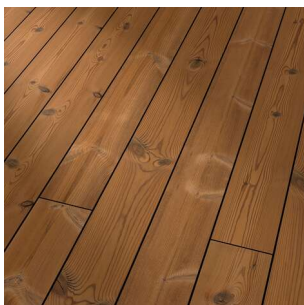

PRODUKTDATENBLATT

Terrassenholz Kiefer thermisch behandelt

Terrassenholz Kiefer thermisch behandelt glatt, 1-seitig gebürstet, D4, mit seitlicher Nut für Terraflex Terrassendielenbefestigung
++ Sichtseite ist die gebürstete Seite ++

Art. Nr.: B3024751

Abmessungen: 5.400,0 x 140,0 x 26,0 mm
(L x B x H)

Web ID: 3ZBHCHKID426140540 **Verpackungseinheit:** 3 Stück

Mind. Bestellmenge: 3 Stück

Produktdetails

Gewicht: 9,33 kg
WF30Anwendungszweck: Garten und Terrasse
WF30Dauerhaftigkeit: Kl. 2 dauerhaft
WF30Herkunft: europäisch
WF30HolzartWPC: Thermokiefer
WF30Produkt: Terrassendiele
WF30Profil: glatt / 1-seitig gebürstet
WF30Profilart: Massivprofil