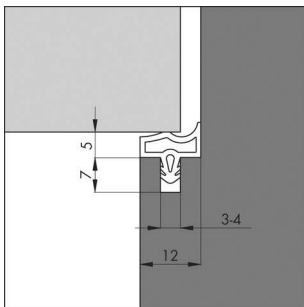

PRODUKTDATENBLATT

Ellen Türanschlagprofil EV 3967 beige 5m

Ellen Türanschlagprofil EV 3967, DIY Programm,
zum einfräsen, Rolle a. 5m

Nutbreite 4mm, Nuttiefe 7mm, Falzbreite 12mm, Anschlagluft 5mm

Material: EV (Modifiziertes Elastik Polymer)

Farbe beige

0500149

Art. Nr.: E9201472

Abmessungen: 0,0 x 0,0 x 0,0 mm (L x B x H)

Web ID: 923TPEL3967EVBEI

Verpackungseinheit: 1 Stück

EAN: 4260658560844

Mind. Bestellmenge: 1 Stück

Produktdetails

Gewicht: 0,14 kg

Maßeinheit: 1

- Anschlagluft 5 mm
- Falzbreite 12 mm
- Nutbreite 4 mm
- Nuttiefe 7 mm
- modifiziertes Elastik-Polymer