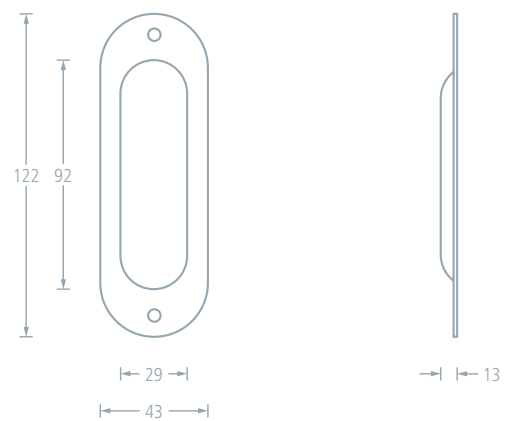

SCHIEBETÜRMUSCHEL

646 / 647

Werkstoff: Edelstahl
Oberfläche: matt

Bezeichnung	Beschreibung	Edelstahl
646	ungelocht	E9410265

Werkstoff: Edelstahl
Oberfläche: matt

Bezeichnung	Beschreibung	Edelstahl
647	ungelocht	E9400266