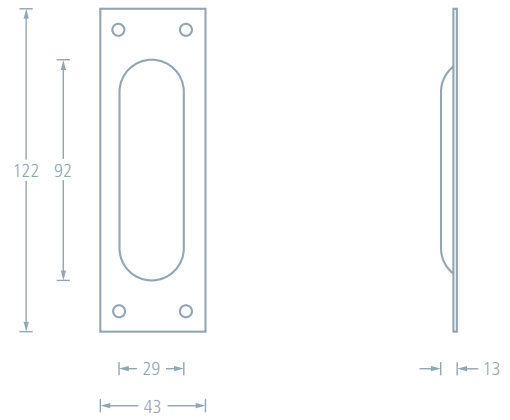

SCHIEBETÜRMUSCHEL

646 / 647

Werkstoff: Edelstahl
Oberfläche: matt

Bezeichnung	Beschreibung	Edelstahl
646	ungelocht	E9410265

Werkstoff: Edelstahl
Oberfläche: matt

Bezeichnung	Beschreibung	Edelstahl
647	ungelocht	E9400266