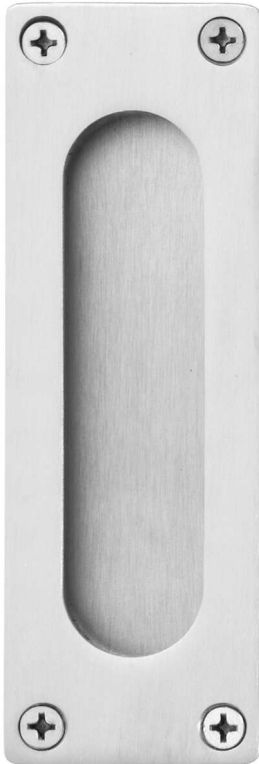

PRODUKTDATENBLATT

GenoTop Schiebetürmuschel 467

GenoTop Schiebetürmuschel 467
Edelstahl matt gebürstet, kätig, ungelocht inkl. Schrauben
140013

Art. Nr.: E9410265 **Abmessungen:** 122,0 x 43,0 x 13,0 mm (L x B x H)
Web ID: 943SMGT646ER **Verpackungseinheit:** 1 Stück
EAN: 4051823029514 **Mind. Bestellmenge:** 1 Stück

Produktdetails

Gewicht: 0,05 kg
Ausführung: eckig, ungelocht
Oberfläche: Edelstahl matt

Downloads zum Artikel

- 943SMGT646ERDG2012_GT_Schiebetürmuschel-646-647.pdf