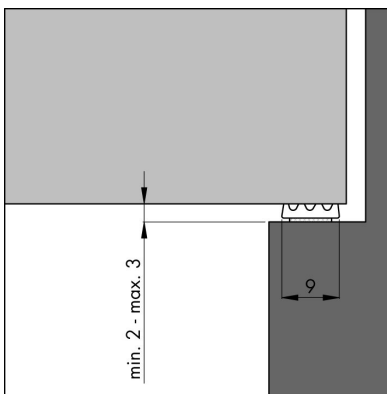

Dichtungsband Ellenflex K

Abdichtungsschienen

Dichtungsband Ellenflex K

Ein flexibles, geschäumtes EPDM–Dichtungsband.
Das Profil kann Spalten von 2–3mm abdichten und ist selbstklebend.

Abmessung	9 x 3mm
Rollenlänge	7,5m
Farben	braun und weiss
Verpackungseinheit	8 Rollen

Artikelbeschreibung	Artikel-Nr.
Dichtungsband Ellenflex K braun, 7,5m Rolle	E230635
Dichtungsband Ellenflex K weiss, 7,5m Rolle	E220636